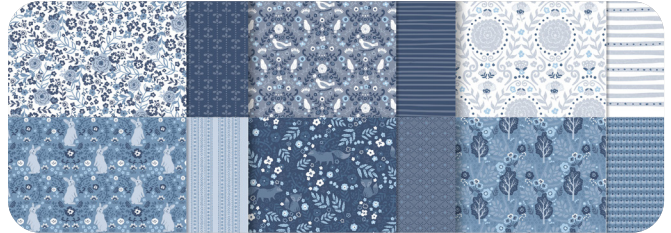

DESIGNERPAPIER 6" X 6" (15,2 X 15,2 CM)
BEZAUBERND BUNT
161449 | ~~15,25 €~~ + ~~£11.75~~ 12,96 € | £9.99

DESIGNERPAPIER 12" X 12" (30,5 X 30,5 CM)
RUSTIKALER CHARME
161467 | ~~15,25 €~~ + ~~£11.75~~ 12,96 € | £9.99