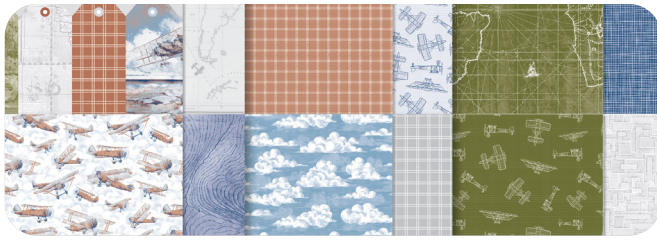

DESIGNERPAPIER 12" X 12" (30,5 X 30,5 CM)
AUF IN DIE HÖHE!
163436 | ~~15,25 €~~ + £11.75 12,96 € | £9.99