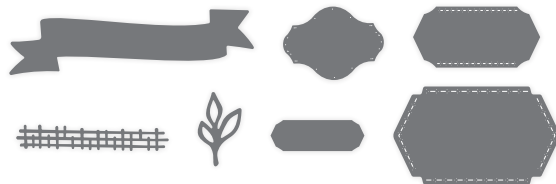

EN FR DE NL

Die Produktreihen-Kollektion beinhaltet jeweils einen der unten aufgeführten Artikel:

Zwei Produktpakete (Stempelset + Stanzformen)

Designerpapier

Prägeform

Accessoires

ODER

Kaufe dir deine Lieblingsprodukte einzeln.

Scanne den QR-Code und lerne die ganze Produktauswahl online kennen.

4. PRODUKTPAKET MIXED FLORALS
 164642 | 78,00 € | £60.00 70,00 € | £54.00
 10% SPAREN IM PAKET Klarsichtstempelset + Stanzformen

► Einzelne Bestandteile des Produktpakets:

KLARSICHTSTEMPELSET MIXED FLORALS

164639 | 30,00 € | £23.00 7 Klarsichtstempel

STANZFORMEN FLORALE KUNST ALLERLEI

164641 | 48,00 € | £37.00

11 Stanzformen. Größte Form: 3-1/8" x 4-3/4" (7,9 x 12,1 cm).

5. PRODUKTPAKET ETIKETTEN-ALLERLEI
 164655 | 54,00 € | £42.00 48,50 € | £37.75
 10% SPAREN IM PAKET EN FR DE NL Ablösbares Stempelset + Stanzformen