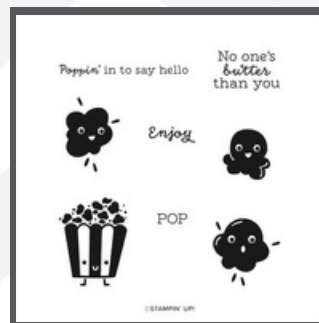

SENTIMENTAL FRAMING (ENGLISCH) 165475 | 30,00 €
13 Klarsichtstempel

STANZFORMEN

SCHÖN GERAHMTE GRÜSSE 165476 | 46,00 €
6 STANZFORMEN

PRODUKTPAKET POPPIN' BY (ENGLISCH)

165489 | 42,25 €

STEMPELSET

POPPIN' BY (ENGLISCH) 165487 | 25,00 €
8 ablösbare Stempel