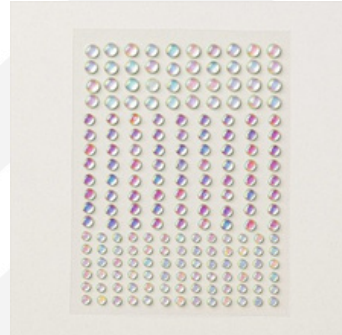

MESH-BAND MIT OLDSTREIFEN 165599 | 9,75 € BREITE: 3/8" (1 CM)

STEMPELSET

STANZFORMEN

STEMPELSET DIE BESTEN DRINKS 165592 | 23,00 € 20 Klarsichtstempel

STANZFORMEN DIE BESTEN DRINKS 165593 | 33,00 € 15 Stanzformen

HOLOGRAFISCHE HARZ-AKZENTE 165598 | 9,75 € 190 selbstklebende Akzente 4 mm, 5 mm, 6 mm

PRÄGEFORMEN GLAS UND GARTENBLUMEN 165597 | 11,00 € 2 Prägeformen Grösse: 3-3/8" x 6-1/4" (8,6 x 15,9 cm)

PRODUKTPAKETE