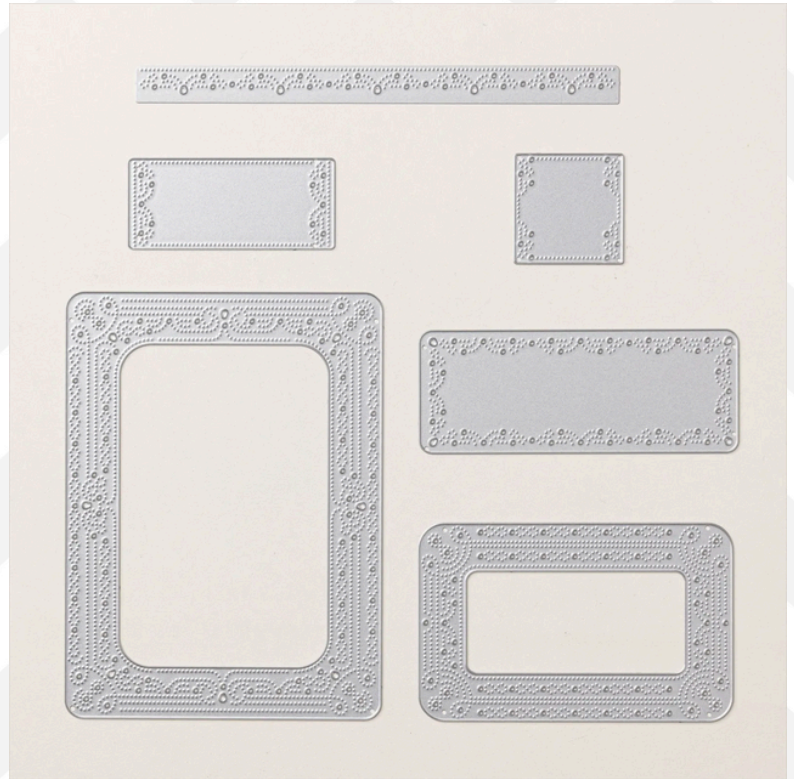

SHOPPE ONLINE

gehe auf shop.stempeltier.de

10 % sparen

DETAILS EINIGER PRODUKTE

©STAMPIN' UP!

SAG'S MIT BLÜTEN 165713 | 25,00 €
17 Klarsichtstempel

SCHÖN GERAHMTE GRÜSSE 165476 | 46,00 €
6 STANZFORMEN

©STAMPIN' UP!