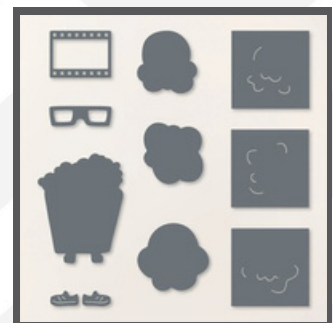

STEMPELSET

SCENIC ADVENTURE (ENGLISCH) 165466 | 30,00 €
13 Klarsichtstempel

STANZFORMEN

LANDSCHAFTSSZENEN 165467 | 38,00 €
11 STANZFORMEN

PRODUKTPAKET SENTIMENTAL FRAMING (ENGLISCH)

165477 | 68,25 €

STEMPELSET

SENTIMENTAL FRAMING (ENGLISCH) 165475 | 30,00 €
13 Klarsichtstempel

STANZFORMEN

SCHÖN GERAHMTE GRÜSSE 165476 | 46,00 €
6 STANZFORMEN

PRODUKTPAKET POPPIN' BY (ENGLISCH)

165489 | 42,25 €

STEMPELSET

POPPIN' BY (ENGLISCH) 165487 | 25,00 €
8 ablösbare Stempel

STANZFORMEN

POPCORN 165488 | 22,00 €
10 STANZFORMEN

BESTELL-SPICKZETTEL

Alle Details zu den einzelnen Artikeln findest du im Onlineshop

SHOPPE ONLINE

gehe auf shop.stempeltier.de

PRODUKTPAKETE

Die Pakete enthalten jeweils einen Artikel von den rechts aufgeführten.