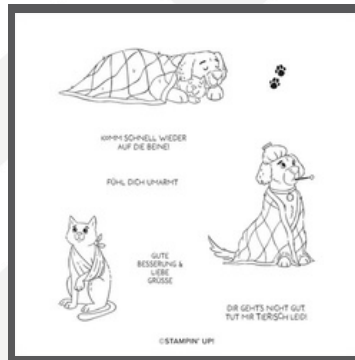

TIERISCHE GENESUNGSWÜNSCHE
165521 | 25,00 €
8 ablösbare Stempel