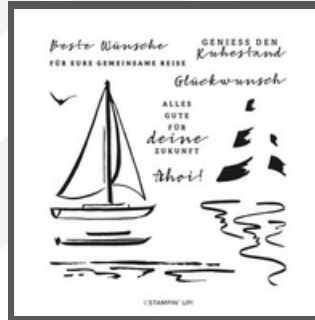

Die Pakete enthalten jeweils einen Artikel von den rechts aufgeführten.

10 % sparen im Paket

PRODUKTPAKET SCHÖNE ETIKETTEN

165464 | 57,50 €

STEMPELSET

STANZFORMEN

SCHÖNE ETIKETTEN STEMPELSET 165460 | 30,00 € 7 Stempel

SCHÖNE ETIKETTEN STANZFORMEN 165461 | 34,00 € 6 Stanzformen

BESTELL-SPICKZETTEL

Alle Details zu den einzelnen Artikeln findest du im Onlineshop

SHOPPE ONLINE

gehe auf shop.stempeltier.de

PRODUKTPAKETE

Die Pakete enthalten jeweils einen Artikel von den rechts aufgeführten.

10 % sparen im Paket

SEGELTÖRN INS GLÜCK PRODUKTPAKET

165499 | 62,00 €

STEMPELSET

SEGELTÖRN INS GLÜCK
165495 | 25,00 €
12 Klarsichtstempel

HYBRID-PRÄGEFORM

SEGELTÖRN INS GLÜCK
165496 | 44,00 €
1 Prägeform
10 Stanzformen