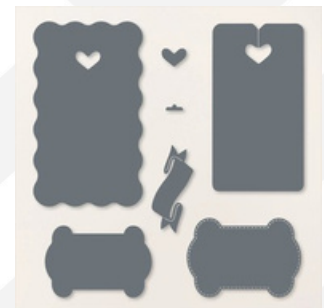

Die Pakete enthalten jeweils einen Artikel von den rechts aufgeführten.

10 % sparen im Paket

PRODUKTPAKET SCHÖNE ETIKETTEN

165464 | 57,50 €

STEMPELSET

STANZFORMEN

SCHÖNE ETIKETTEN STEMPELSET 165460 | 30,00 € 7 Stempel

SCHÖNE ETIKETTEN STANZFORMEN 165461 | 34,00 € 6 Stanzformen

BESTELL-SPICKZETTEL

Alle Details zu den einzelnen Artikeln findest du im Onlineshop

SHOPPE ONLINE

gehe auf shop.stempeltier.de

PRODUKTPAKETE

Die Pakete enthalten jeweils einen Artikel von den rechts aufgeführten.